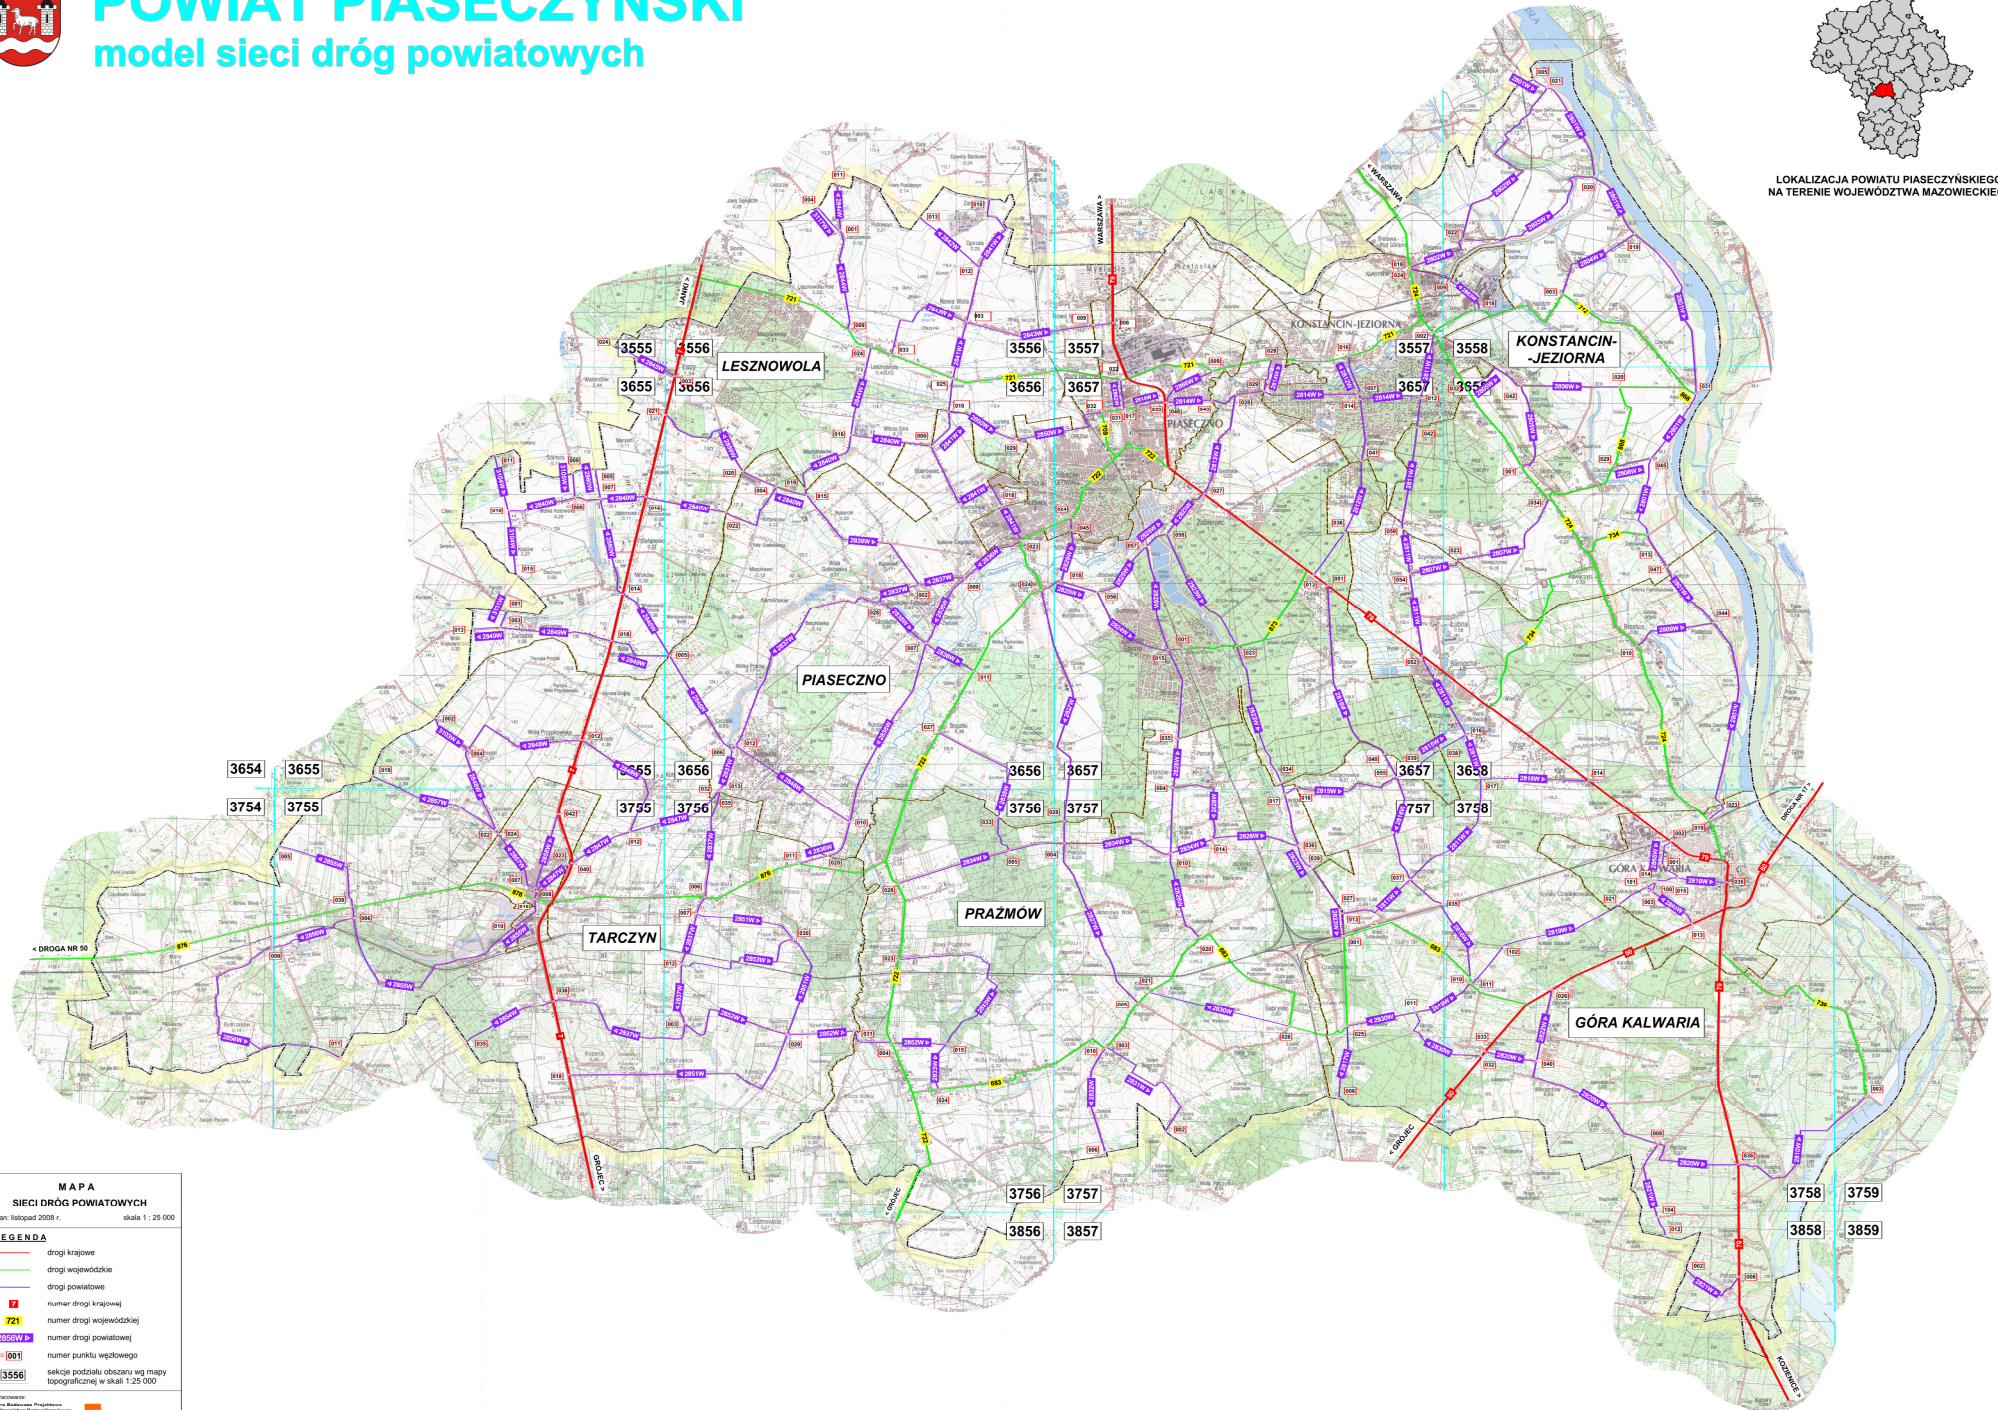

POWIAT PIASECZYŃSKI

model sieci dróg powiatowych

LOKALIZACJA POWIATU PIASECZYŃSKIEGO
NA TERENIE WOJEWÓDZTWA MAZOWIECKIEGO